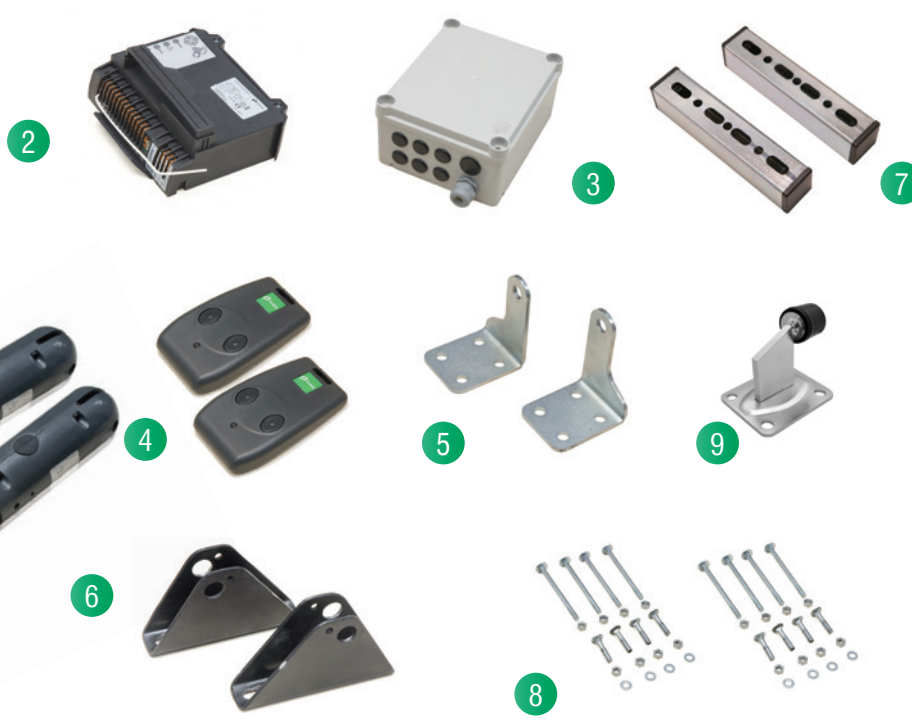

ELEKTRICKÝ POHON PRO DVOUKŘÍDLÉ BRÁNY

Dvoukřídlé brány dodáváme též v sadě s elektrickým pohonem **POLARGOS**. Díky tomu máte jistotu, že pohon má příslušné parametry přizpůsobené branám POLARGOS. Při koupi takové sady získáte:

- bránu s předvrtanými otvory
- montážní příslušenství
- elektrický pohon se systémem RTS, čili moderní řešení, díky kterému můžete jedním dálkovým ovladačem otevřít bránu, rolety nebo garážová vrata
- díky jednoduchému umístění pohonu není nutné použití "speciálního" klíče

SOUČÁSTI BALENÍ

- šroubový pohon, 2 ks
- řídící jednotka, 1 ks
- kryt ovládání, 1 ks
- dálkový ovladač, 2 ks
- úchyty sloupků, 2 ks
- úchyty brány, 2 ks
- distanční podložka úchytu, 2 ks
- sada montážních šroubů
- Doporučujeme objednat:
Doraz křídel dvojkřídlové brány
2 ks

VÝHODY ELEKTRICKÉHO POHONU

- snadná montáž
- rychlé a tiché otevření
- automatické nastavení
- delno odpírání za přehod oseb
- postupné zastavení brány

PARAMETRY

doba otevření	přibližně 16 s*	vestavěná vnitřní anténa	ano
hmotnost křídla brány	do 200 kg	pohon	24 V
maximální délka křídla	2,0 m	maximální počet denních cyklů	20
napájení	230 V	maximální počet dálkových ovladačů k připojení	16 db
maximální úhel otevření	95 stopinj	automatická detekce překážky	EN 12 453
otevření při výpadku dodávky el. energie	ano – západka	norma	EN 60335-2-103